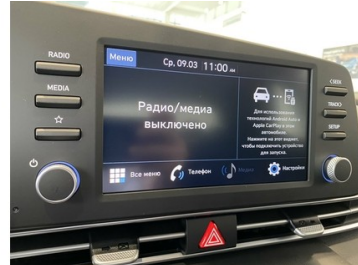

Предлагаем Вам ознакомиться с комплектацией и возможными условиями приобретения интересующего Вас автомобиля Hyundai ELANTRA 1.6 MPI 6AT, 1.6 MPI 6AT, Comfort*. Вся информация, предоставленная в данном предложении, основана на действующем прайс-листе на дату настоящего предложения. Данное предложение является индивидуальным и не может быть передано третьим лицам.

Цвет, внешний вид и комплектация выбранного автомобиля могут незначительно отличаться от приведенной иллюстрации.